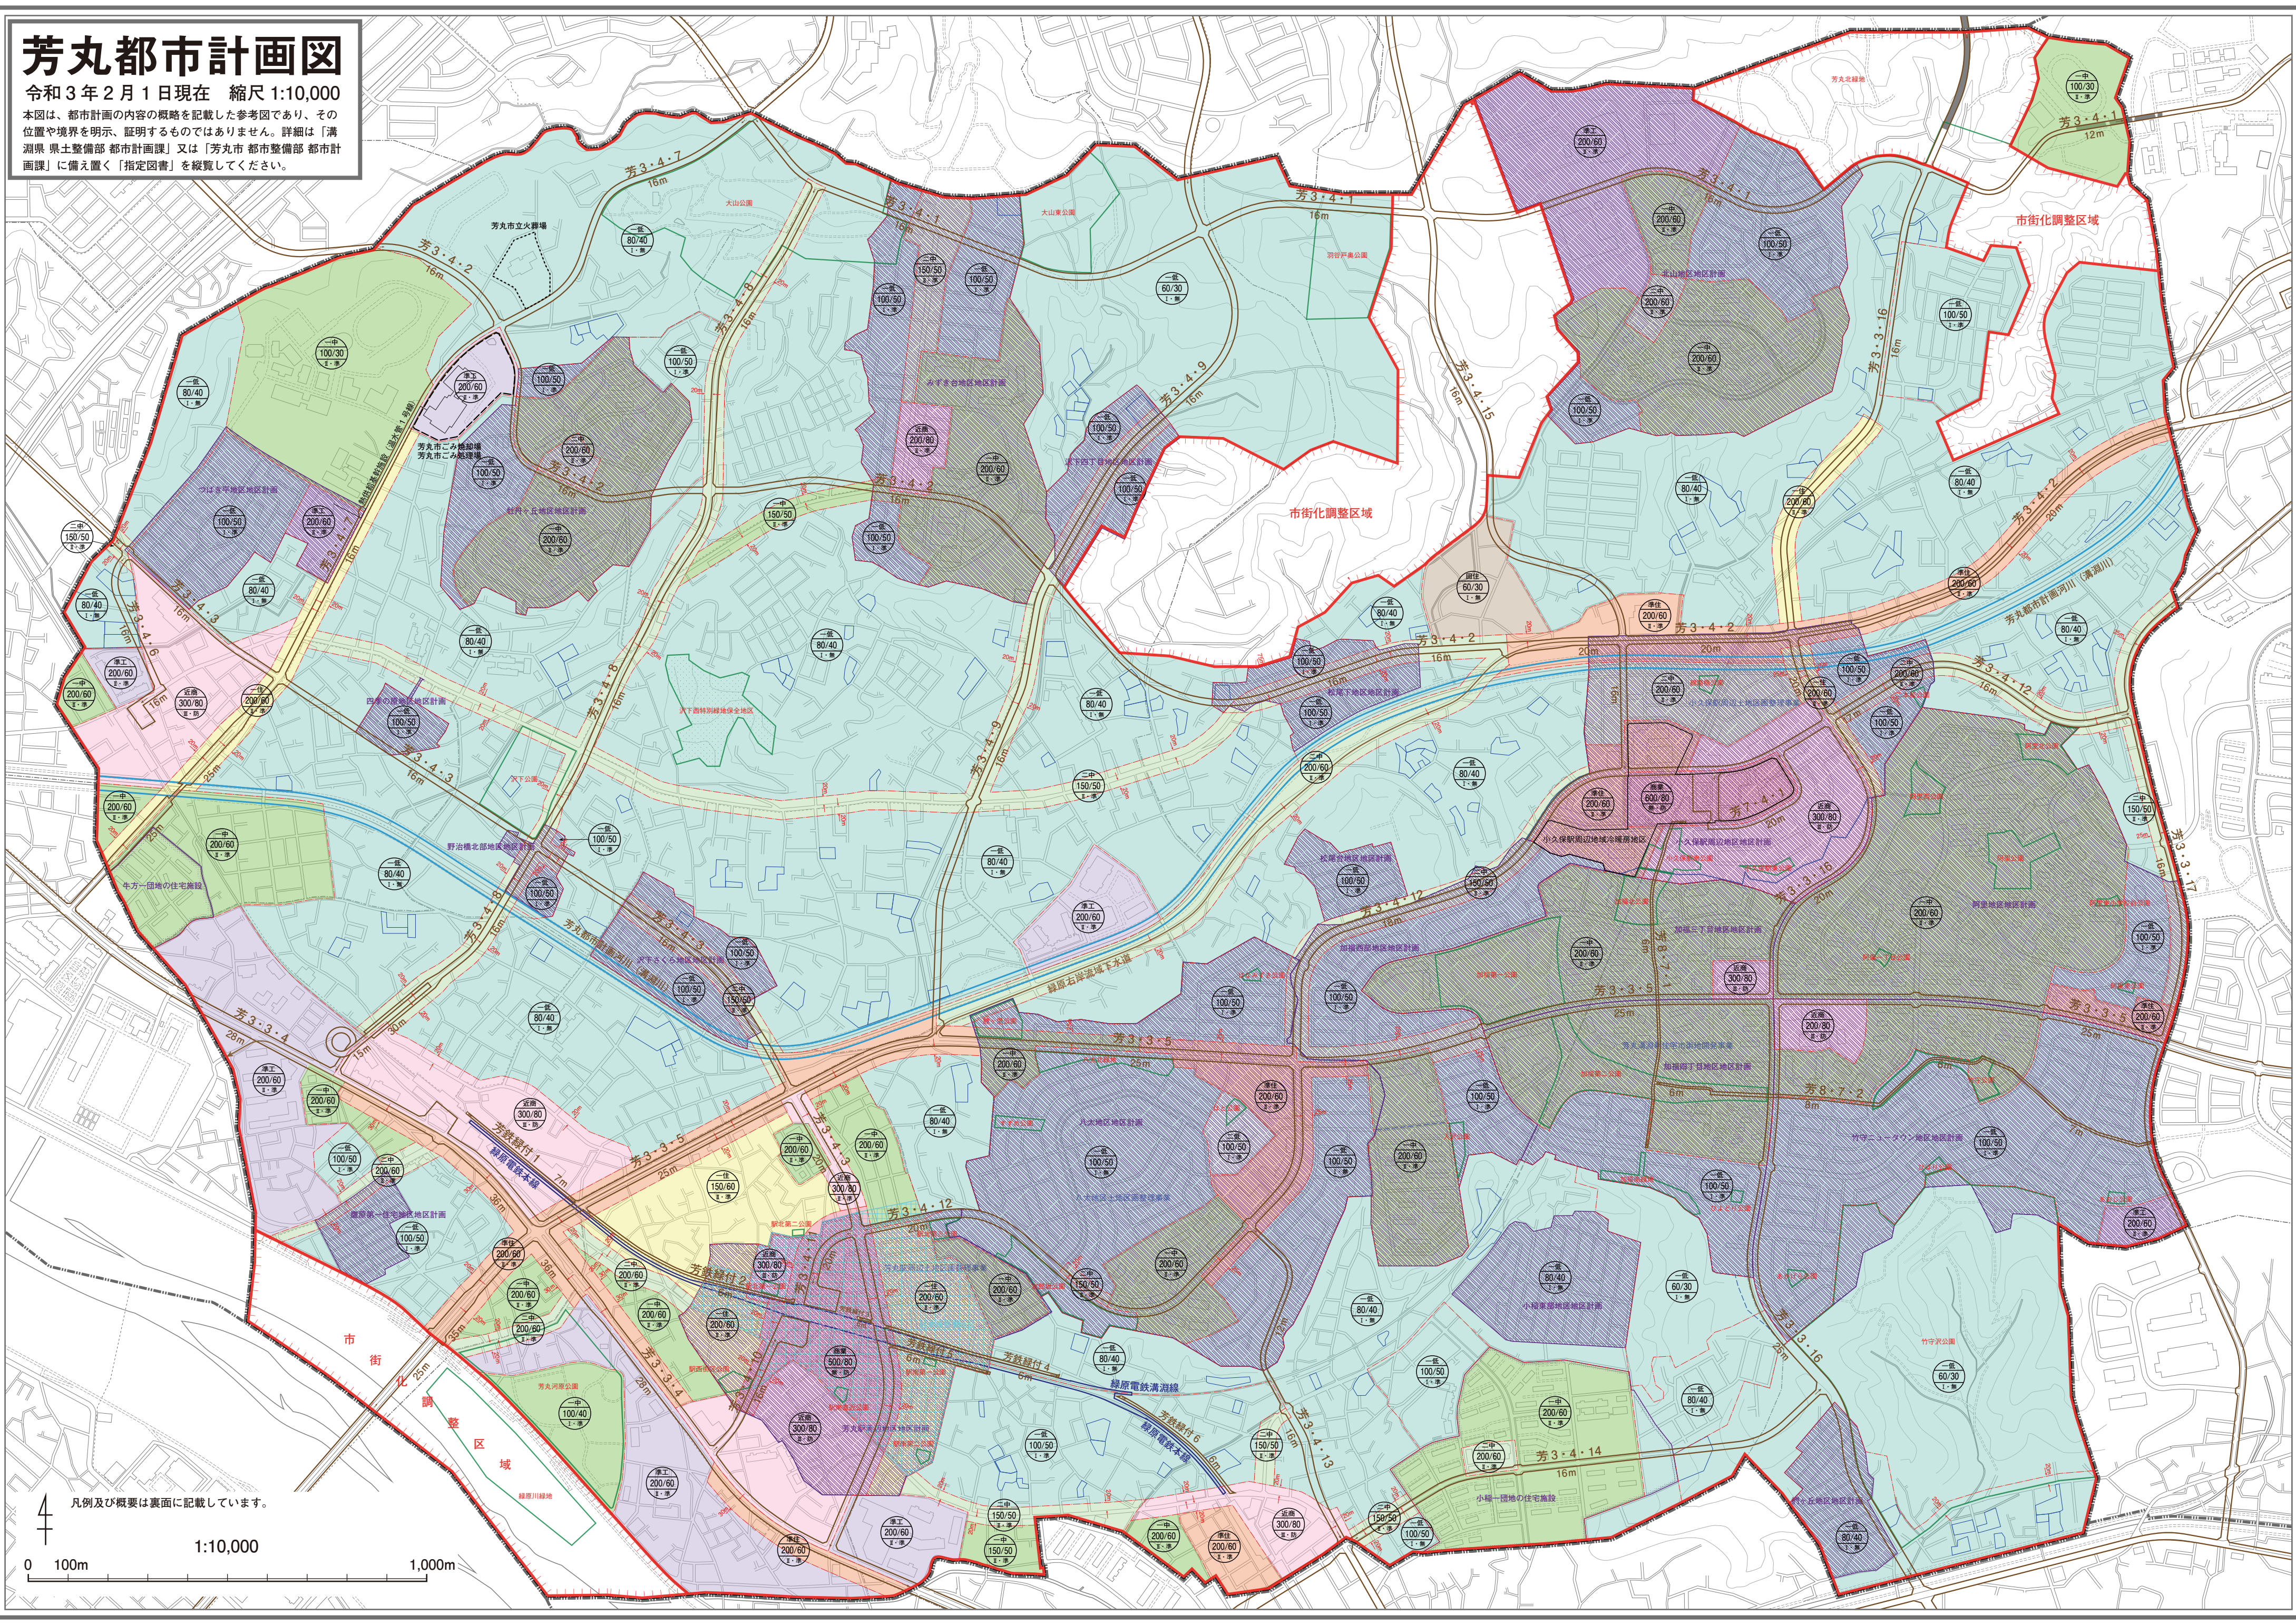

芳丸都市計画図

令和3年2月1日現在 縮尺 1:10,000

本図は、都市計画の内容の概略を記載した参考図であり、その位置や境界を明示、証明するものではありません。詳細は「溝淵県 県土整備部 都市計画課」又は「芳丸市 都市整備部 都市計画課」に備え置く「指定図書」を縦覧してください。

凡例及び概要は裏面に記載しています。

1:10,000

0 100m 1,000m